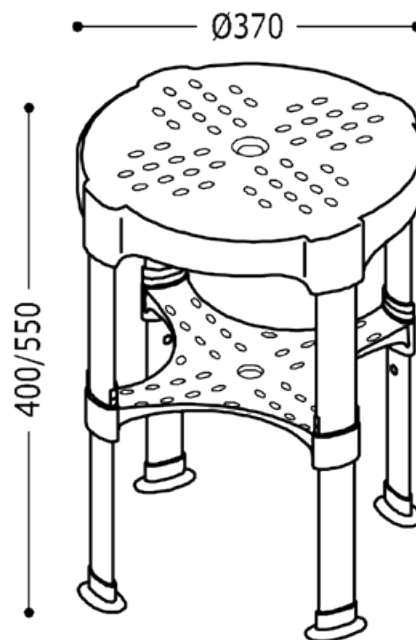

Nastavitelná koupelňová stolička

Sprchové doplnky

BLA 03463629