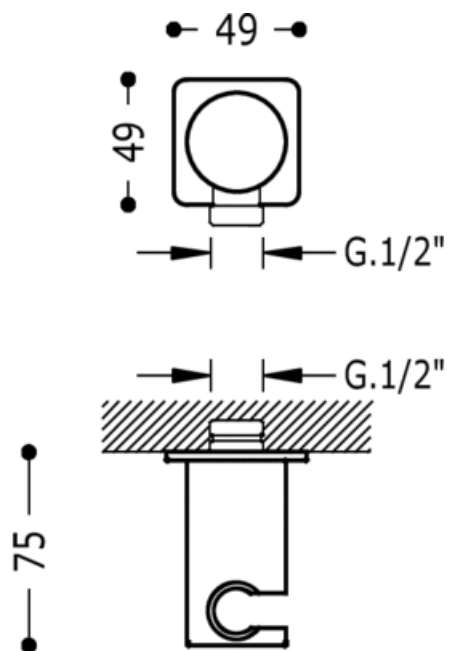

Kulatý držák na sprchu; s nástěnným vodním přívodem: v růžovočerveném provedení

Držáky

ACE	03425001AC
AMB	03425001AM
NAR	03425001NA
ROJ	03425001RO
VIO	03425001VI
FUC	03425001FU
VER	03425001VE
NEG	03425001NE
BLA	03425001BL