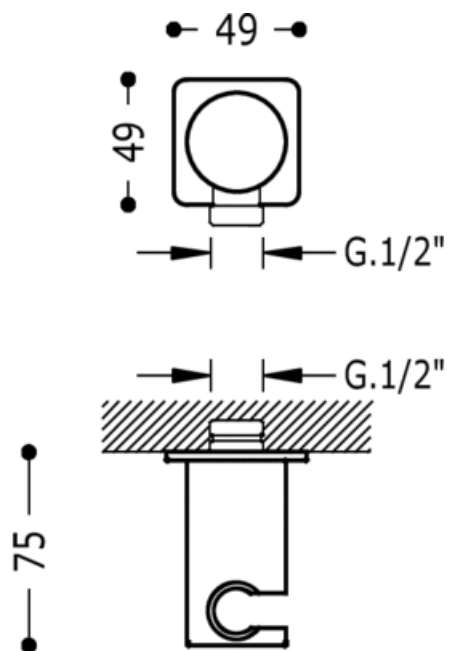

Kulatý držák na sprchu; s nástěnným vodním příívodem: v jantarovém provedení

Držáky

| | |
|-----|------------|
| ACE | 03425001AC |
| AMB | 03425001AM |
| NAR | 03425001NA |
| ROJ | 03425001RO |
| VIO | 03425001VI |
| FUC | 03425001FU |
| VER | 03425001VE |
| NEG | 03425001NE |
| BLA | 03425001BL |