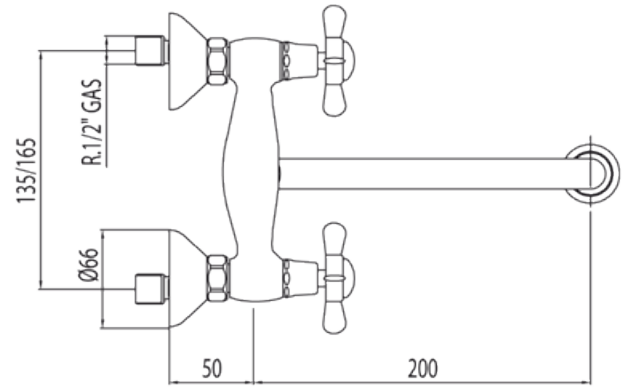

Grupo fregadero pared; caño tubo bajo: con acabado cromo

Cocina bimando
 Bimando
 Volante
 Con aireador
 Superficie

CRO 02431001