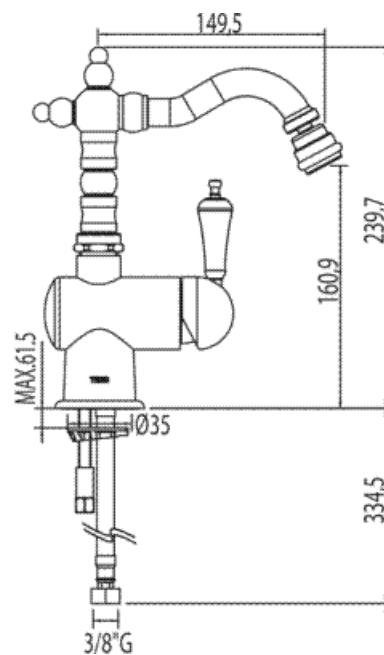

Bateria bidetowa: w kolorze stary miedź, dźwignia

Bidet  
 Jednouchwytowa  
 Dzwignia  
 Z aeratorem  
 Natynkowa

CRO 02422001

LVI 02422001LV