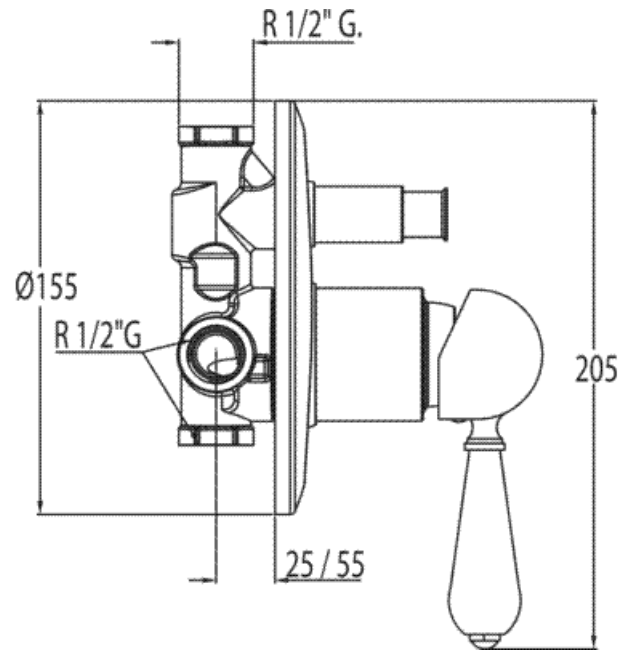

Monomando empotrar (2 vías); cuerpo empotrado incluido: con acabado cromo, maneta

Bañera / ducha  
Maneta  
Empotrado

CRO 02418012