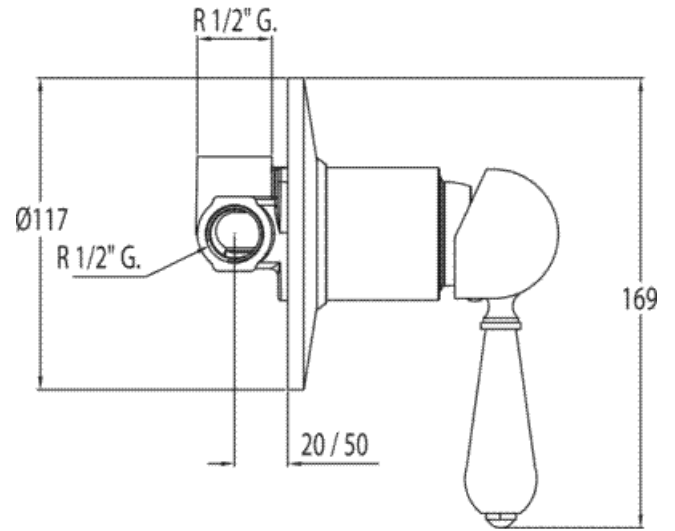

Monomando empotrar (1 vía); cuerpo empotrado incluido: con acabado cromo, maneta

Ducha
Maneta
Empotrado

CRO 02417712