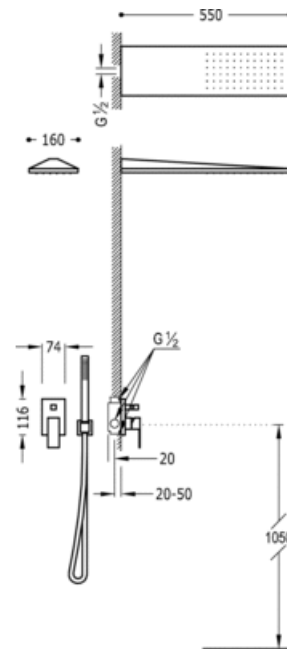

Zestaw natryskowy z baterią podtynkową ; z regulacją strumienia.- W zestawie z korpusem podtynkowym - Głowica natryskowa 160x550 mm.- Uchwyt do słuchawki.- Słuchawka antical.- Wąż satin (91.34.609.15): w kolorze stalowym, dźwignia

Natrysk
Jednouchwytowa
Dzwignia
Podtynkowa

ACE 00618003AC